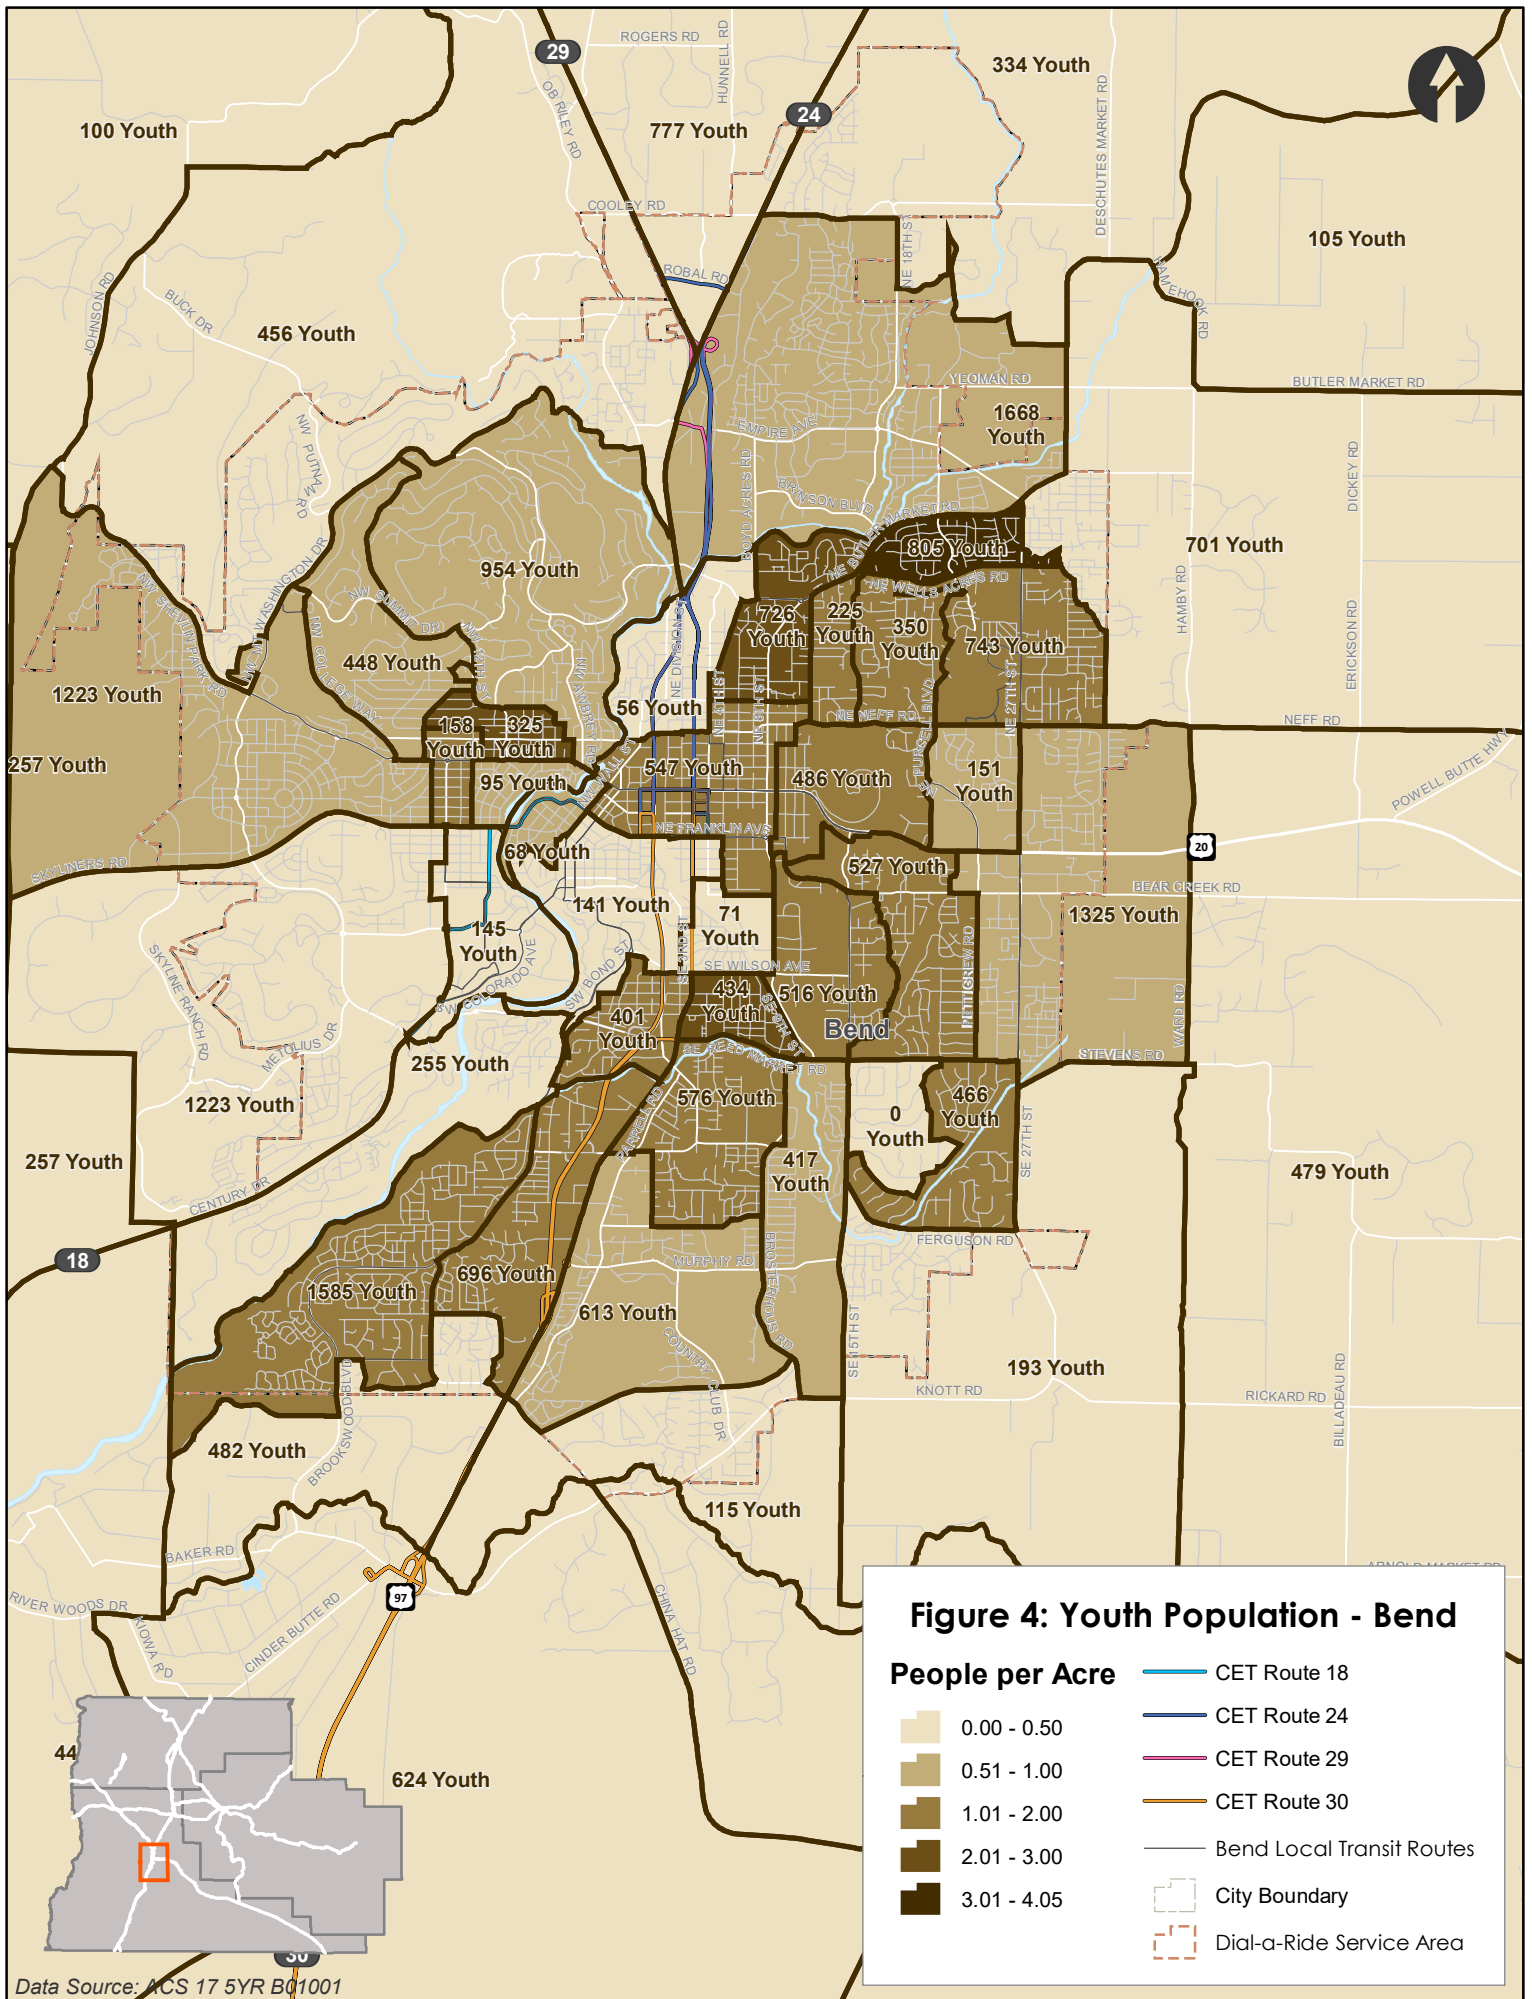

82 Youth

Metolius

443 Youth

SW EUREKA LN

361

22

Figure 4: Youth Population - Metolius

- People per Acre**
- 0.00 - 0.50
- CET Route 22
- City Boundary

Data Source: ACS 17 5YR B01001

Data Source: ACS 17 5YR B01001

Figure 4: Youth Population - Deschutes County

People per Acre

- 0.00 - 0.50
- 0.51 - 1.00
- 1.01 - 2.00
- 2.01 - 3.00
- 3.01 - 4.05

- CET Route 18
- CET Route 22
- CET Route 24
- CET Route 26
- CET Route 28
- CET Route 29
- CET Route 30
- Bend Local Transit Routes
- City Boundary
- Dial-a-Ride Service Area

Data Source: ACS 17 5YR B01001

Data Source: ACS 17 5YR B01001

Data Source: ACS 17 5YR B01001

Data Source: ACS 17 5YR B01001