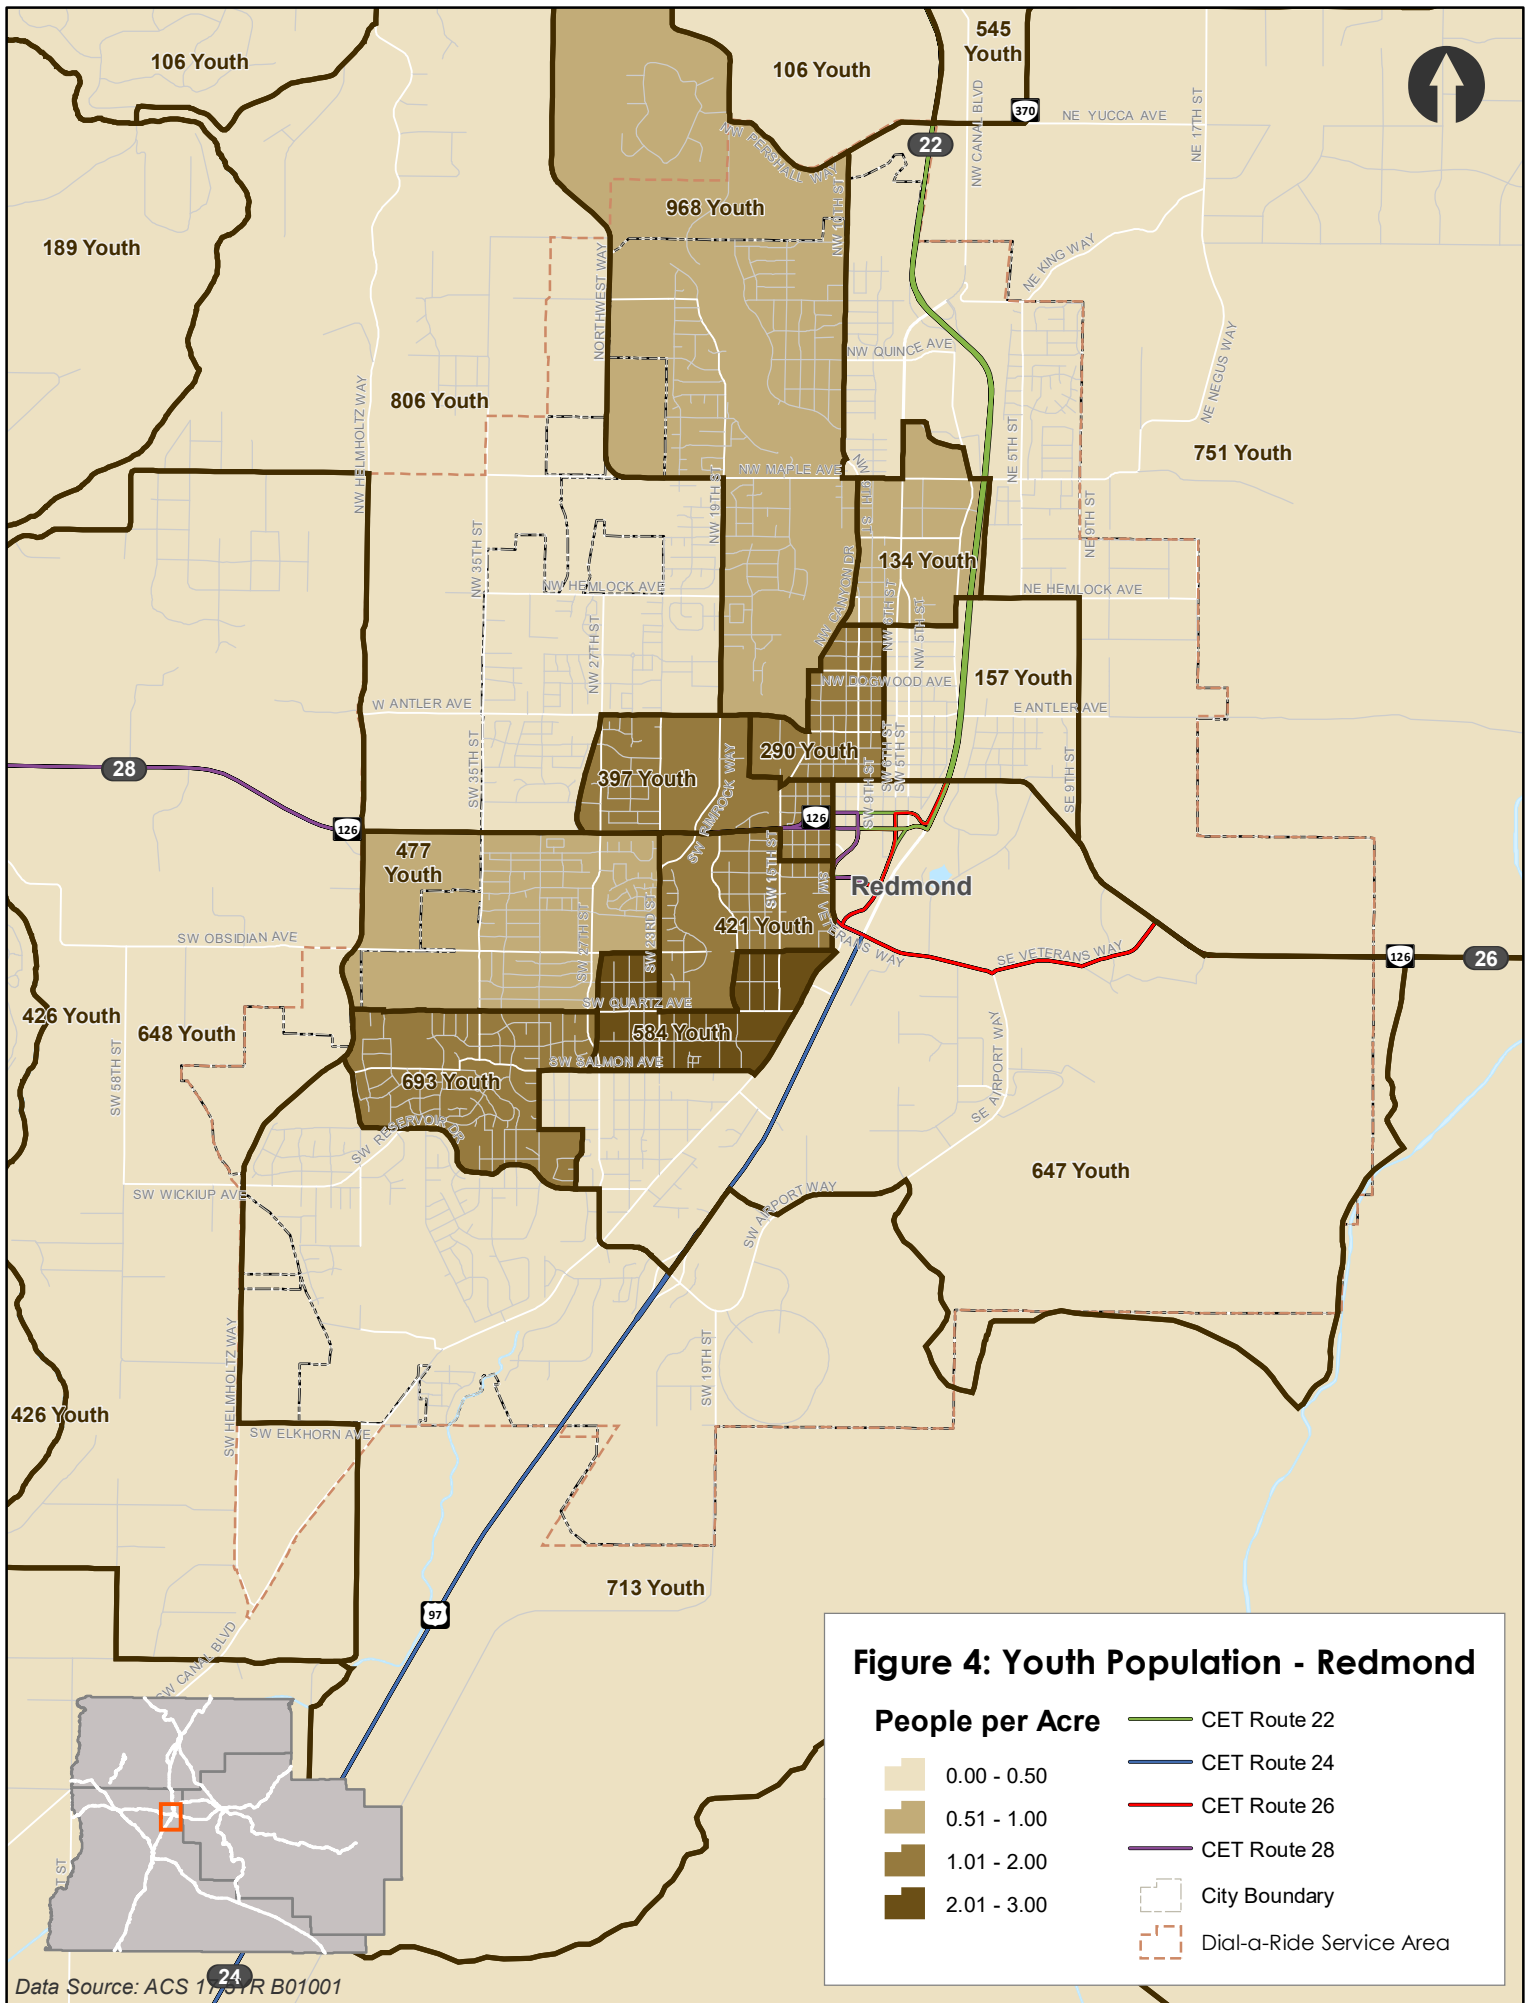

82 Youth

Metolius

443 Youth

SW EUREKA LN

361

22

Figure 4: Youth Population - Metolius

- People per Acre**
- 0.00 - 0.50
- CET Route 22
- City Boundary

Data Source: ACS 17 5YR B01001

Data Source: ACS 17 5YR B01001

Figure 4: Youth Population - Deschutes County

People per Acre

- 0.00 - 0.50
- 0.51 - 1.00
- 1.01 - 2.00
- 2.01 - 3.00
- 3.01 - 4.05

- CET Route 18
- CET Route 22
- CET Route 24
- CET Route 26
- CET Route 28
- CET Route 29
- CET Route 30
- Bend Local Transit Routes
- City Boundary
- Dial-a-Ride Service Area

Data Source: ACS 17 5YR B01001

Data Source: ACS 17 5YR B01001

Data Source: ACS 17 5YR B01001

Data Source: ACS 17 5YR B01001