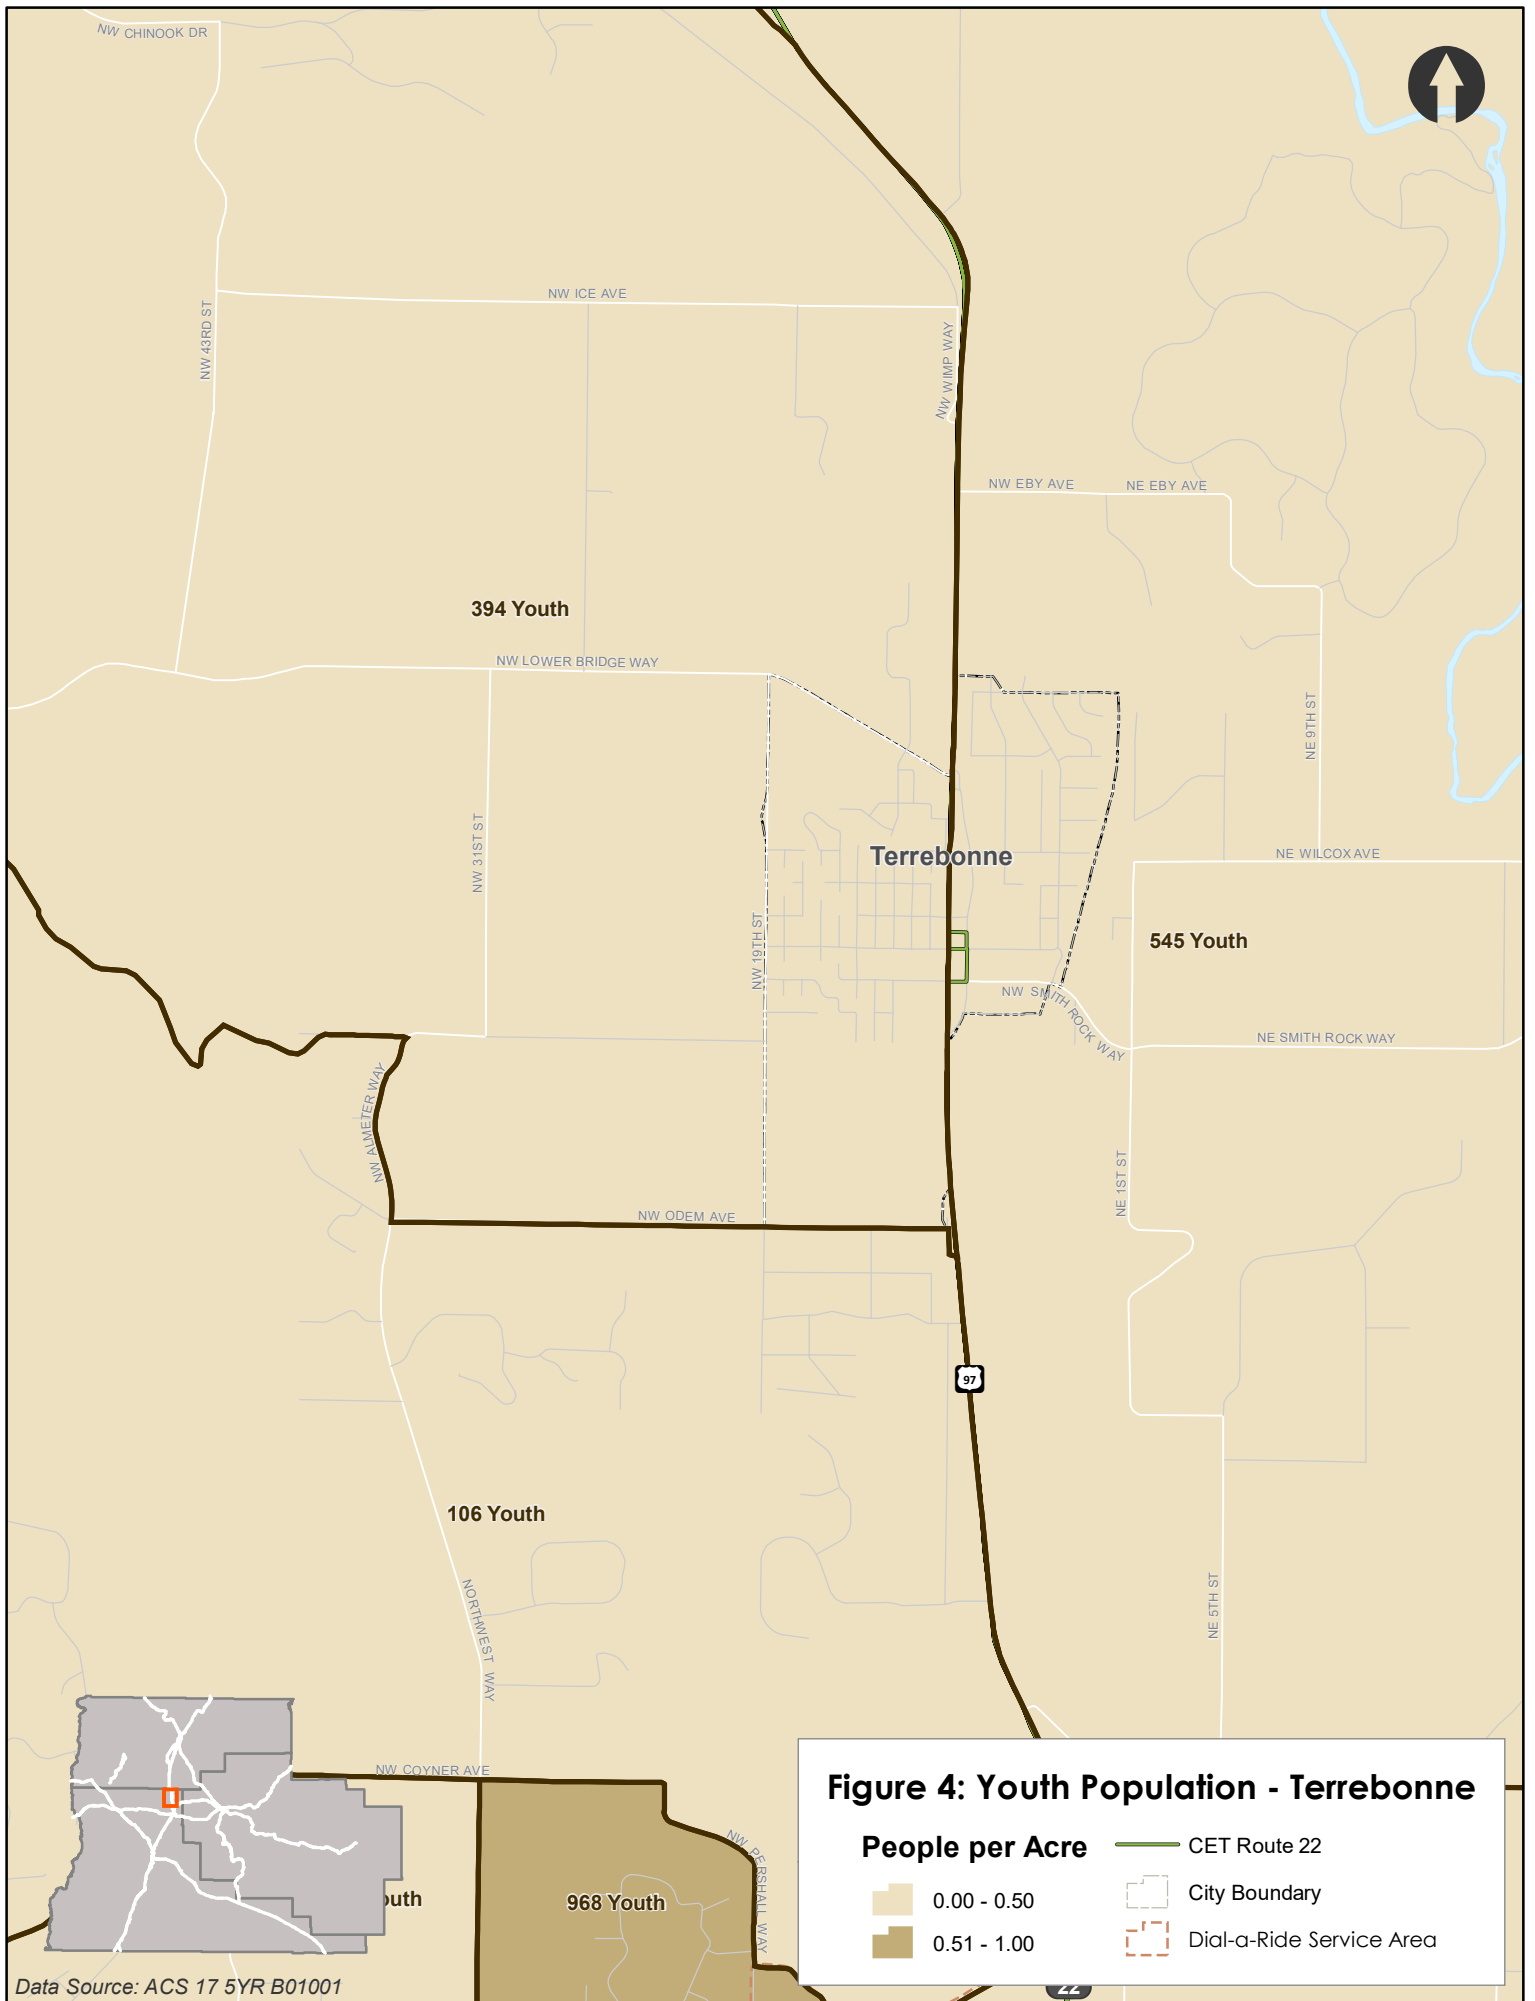

82 Youth

Metolius

443 Youth

SW EUREKA LN

361

22

Figure 4: Youth Population - Metolius

- People per Acre**
- 0.00 - 0.50
- CET Route 22
- City Boundary

Data Source: ACS 17 5YR B01001

Data Source: ACS 17 5YR B01001

Figure 4: Youth Population - Deschutes County

People per Acre

- 0.00 - 0.50
- 0.51 - 1.00
- 1.01 - 2.00
- 2.01 - 3.00
- 3.01 - 4.05

- CET Route 18
- CET Route 22
- CET Route 24
- CET Route 26
- CET Route 28
- CET Route 29
- CET Route 30
- Bend Local Transit Routes
- City Boundary
- Dial-a-Ride Service Area

Data Source: ACS 17 5YR B01001

Data Source: ACS 17 5YR B01001

Data Source: ACS 17 5YR B01001

Data Source: ACS 17 5YR B01001