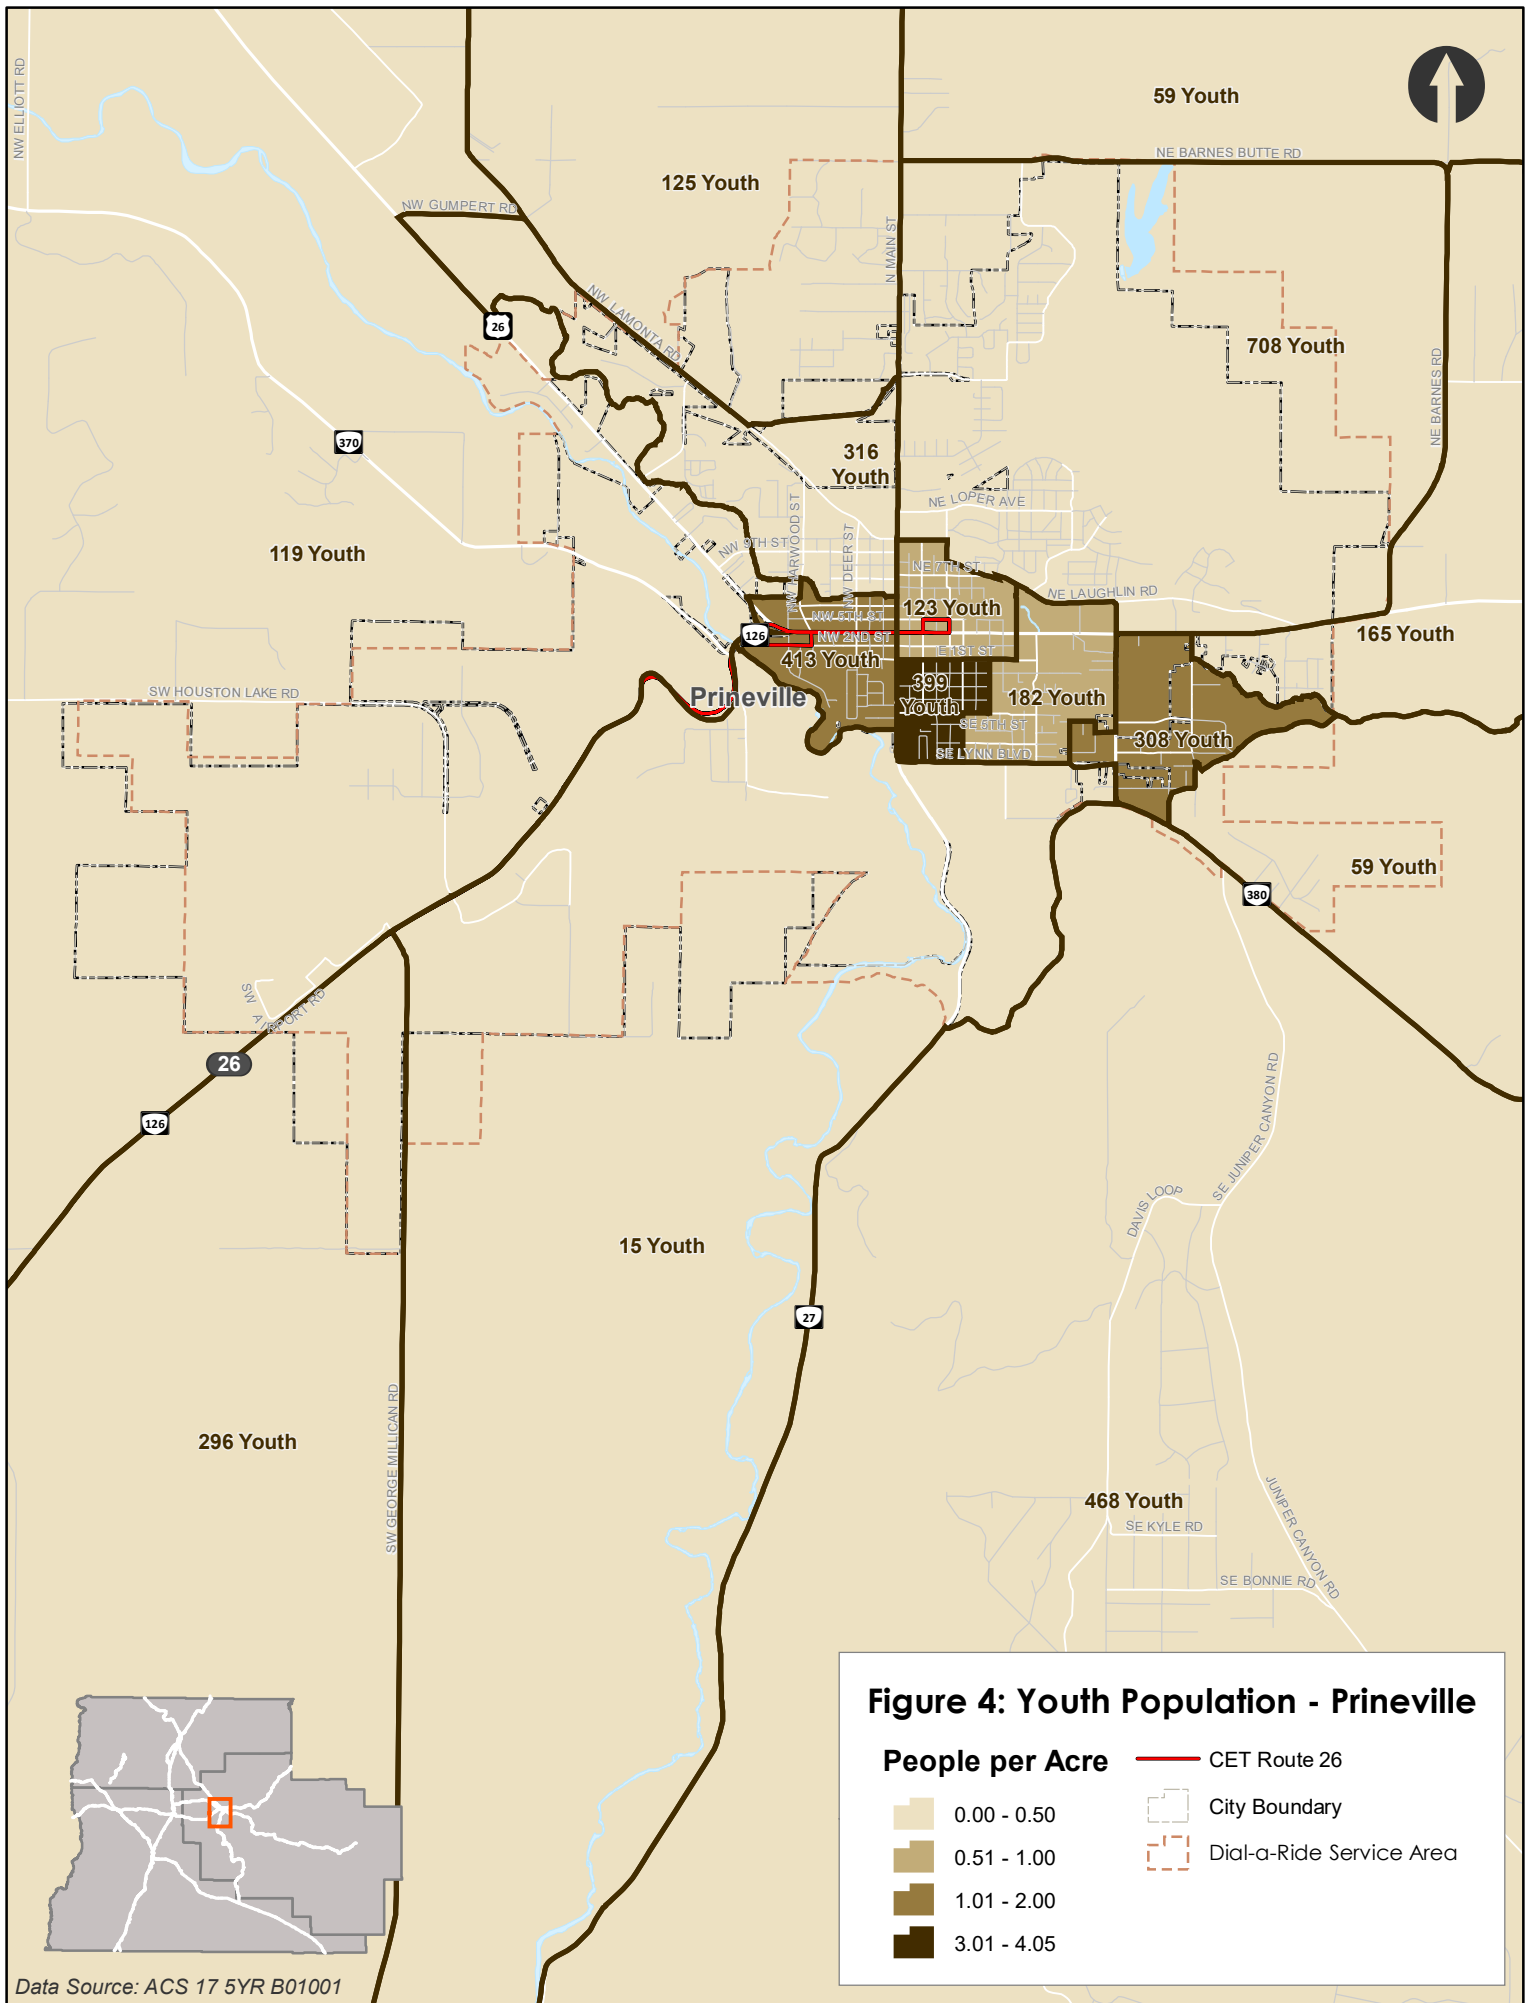

82 Youth

Metolius

443 Youth

SW EUREKA LN

361

22

Figure 4: Youth Population - Metolius

- People per Acre**
- 0.00 - 0.50
- CET Route 22
- City Boundary

Data Source: ACS 17 5YR B01001

Data Source: ACS 17 5YR B01001

Figure 4: Youth Population - Deschutes County

People per Acre

- 0.00 - 0.50
- 0.51 - 1.00
- 1.01 - 2.00
- 2.01 - 3.00
- 3.01 - 4.05

- CET Route 18
- CET Route 22
- CET Route 24
- CET Route 26
- CET Route 28
- CET Route 29
- CET Route 30
- Bend Local Transit Routes
- City Boundary
- Dial-a-Ride Service Area

Data Source: ACS 17 5YR B01001

Data Source: ACS 17 5YR B01001

Data Source: ACS 17 5YR B01001

Data Source: ACS 17 5YR B01001