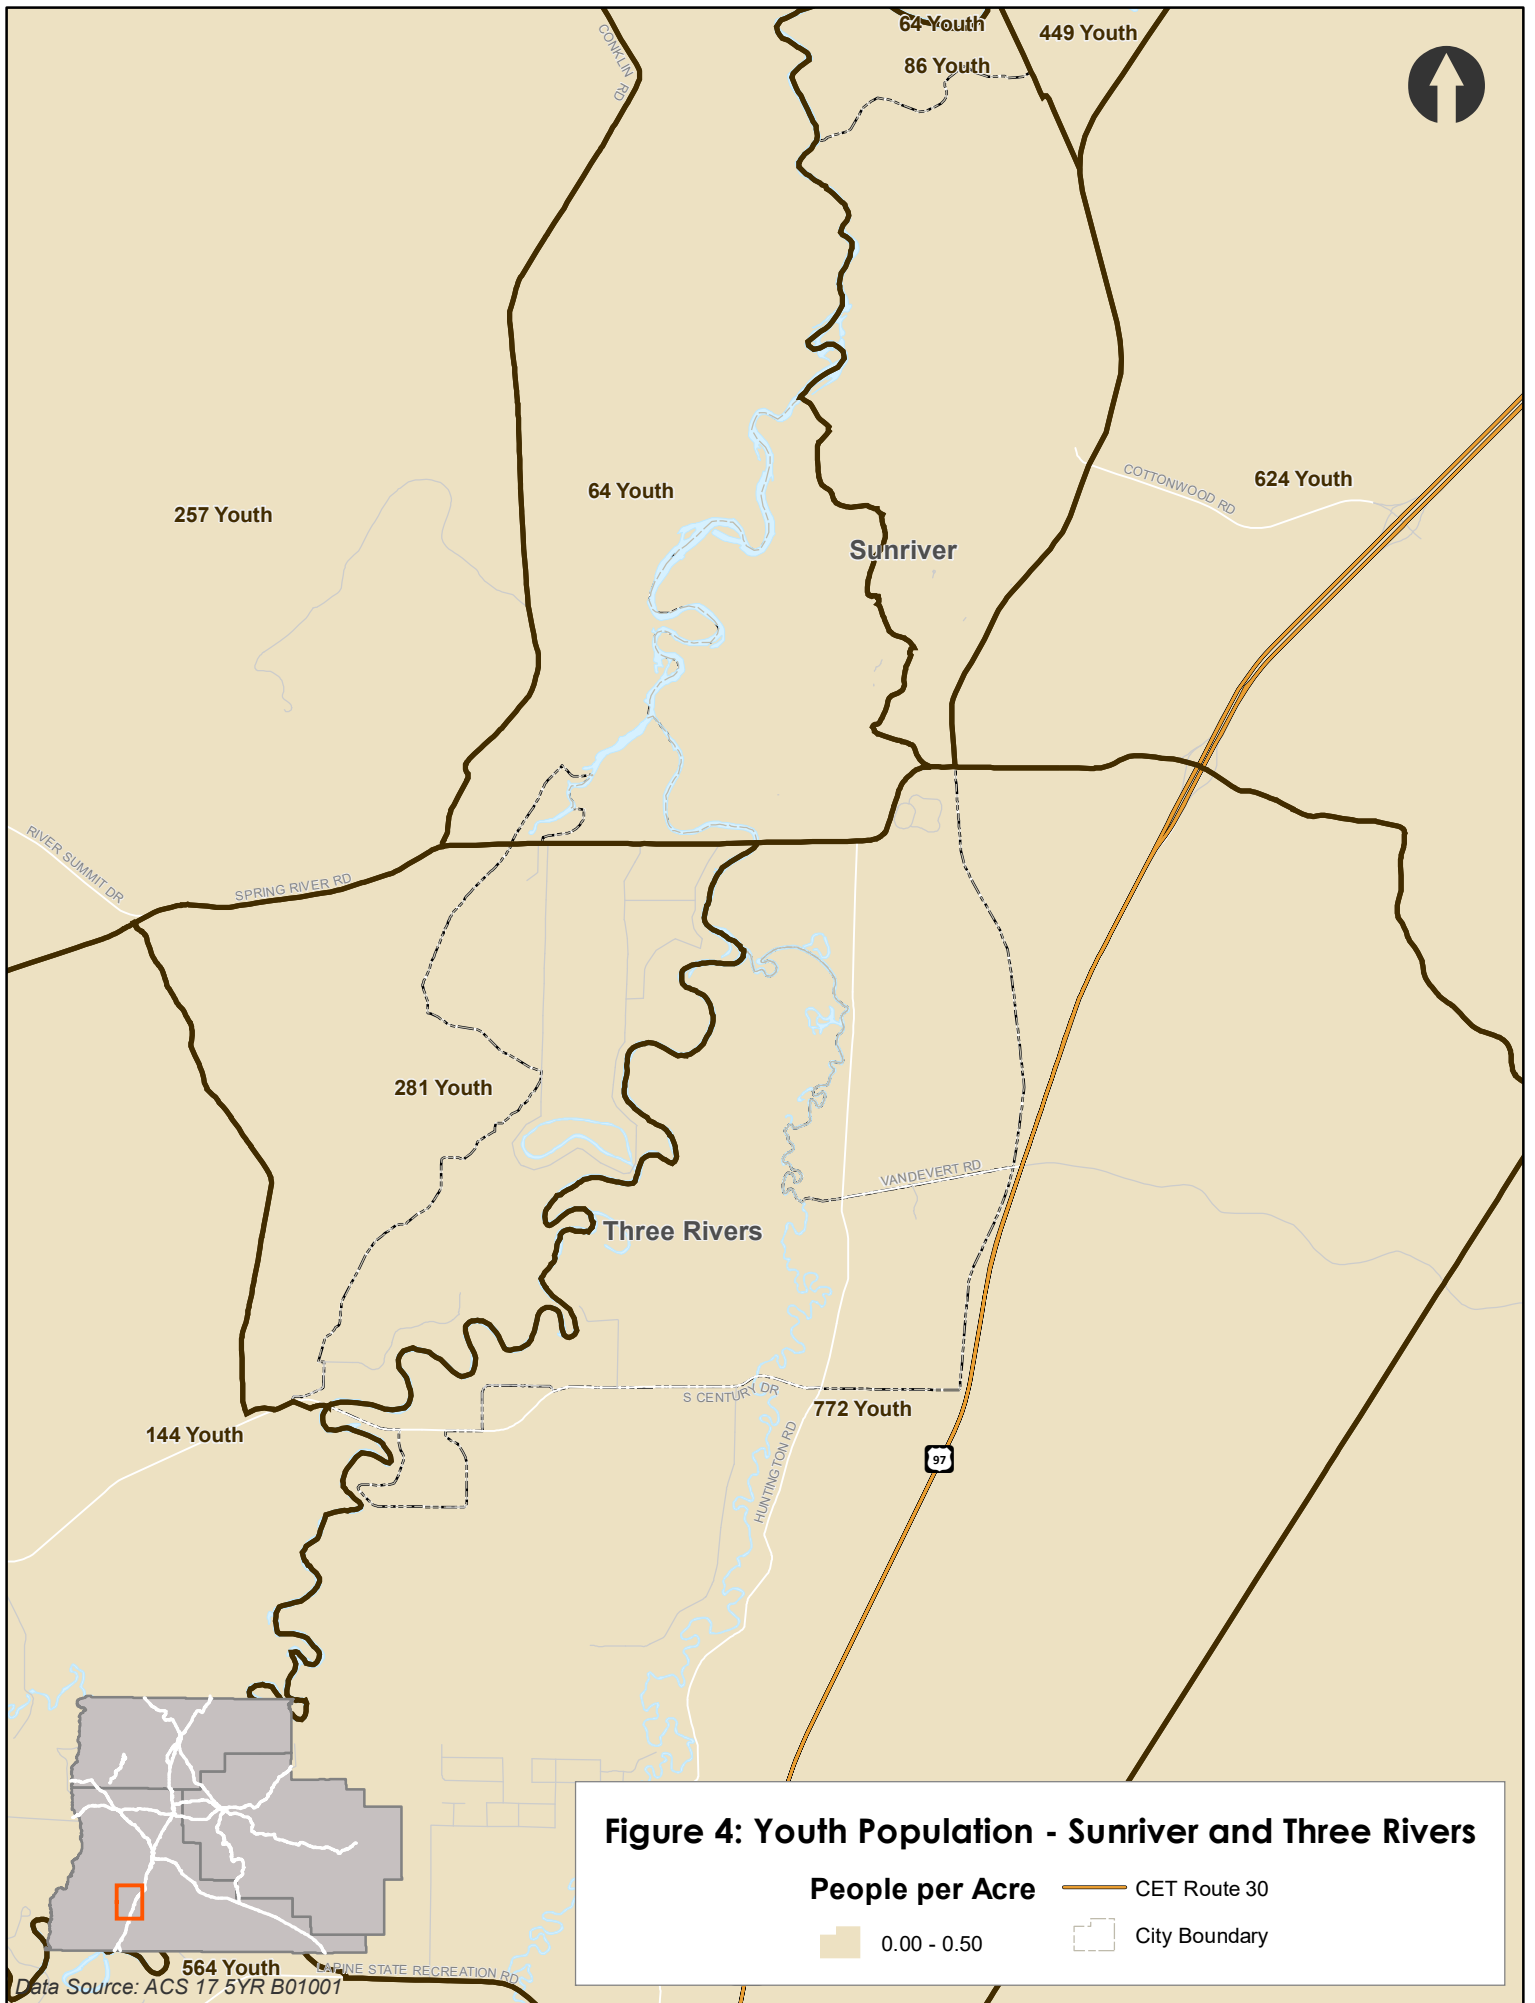

82 Youth

Metolius

443 Youth

SW EUREKA LN

361

22

Figure 4: Youth Population - Metolius

- People per Acre**
- 0.00 - 0.50
- CET Route 22
- City Boundary

Data Source: ACS 17 5YR B01001

Data Source: ACS 17 5YR B01001

Figure 4: Youth Population - Deschutes County

People per Acre

- 0.00 - 0.50
- 0.51 - 1.00
- 1.01 - 2.00
- 2.01 - 3.00
- 3.01 - 4.05

- CET Route 18
- CET Route 22
- CET Route 24
- CET Route 26
- CET Route 28
- CET Route 29
- CET Route 30
- Bend Local Transit Routes
- City Boundary
- Dial-a-Ride Service Area

Data Source: ACS 17 5YR B01001

Data Source: ACS 17 5YR B01001

Data Source: ACS 17 5YR B01001

Data Source: ACS 17 5YR B01001