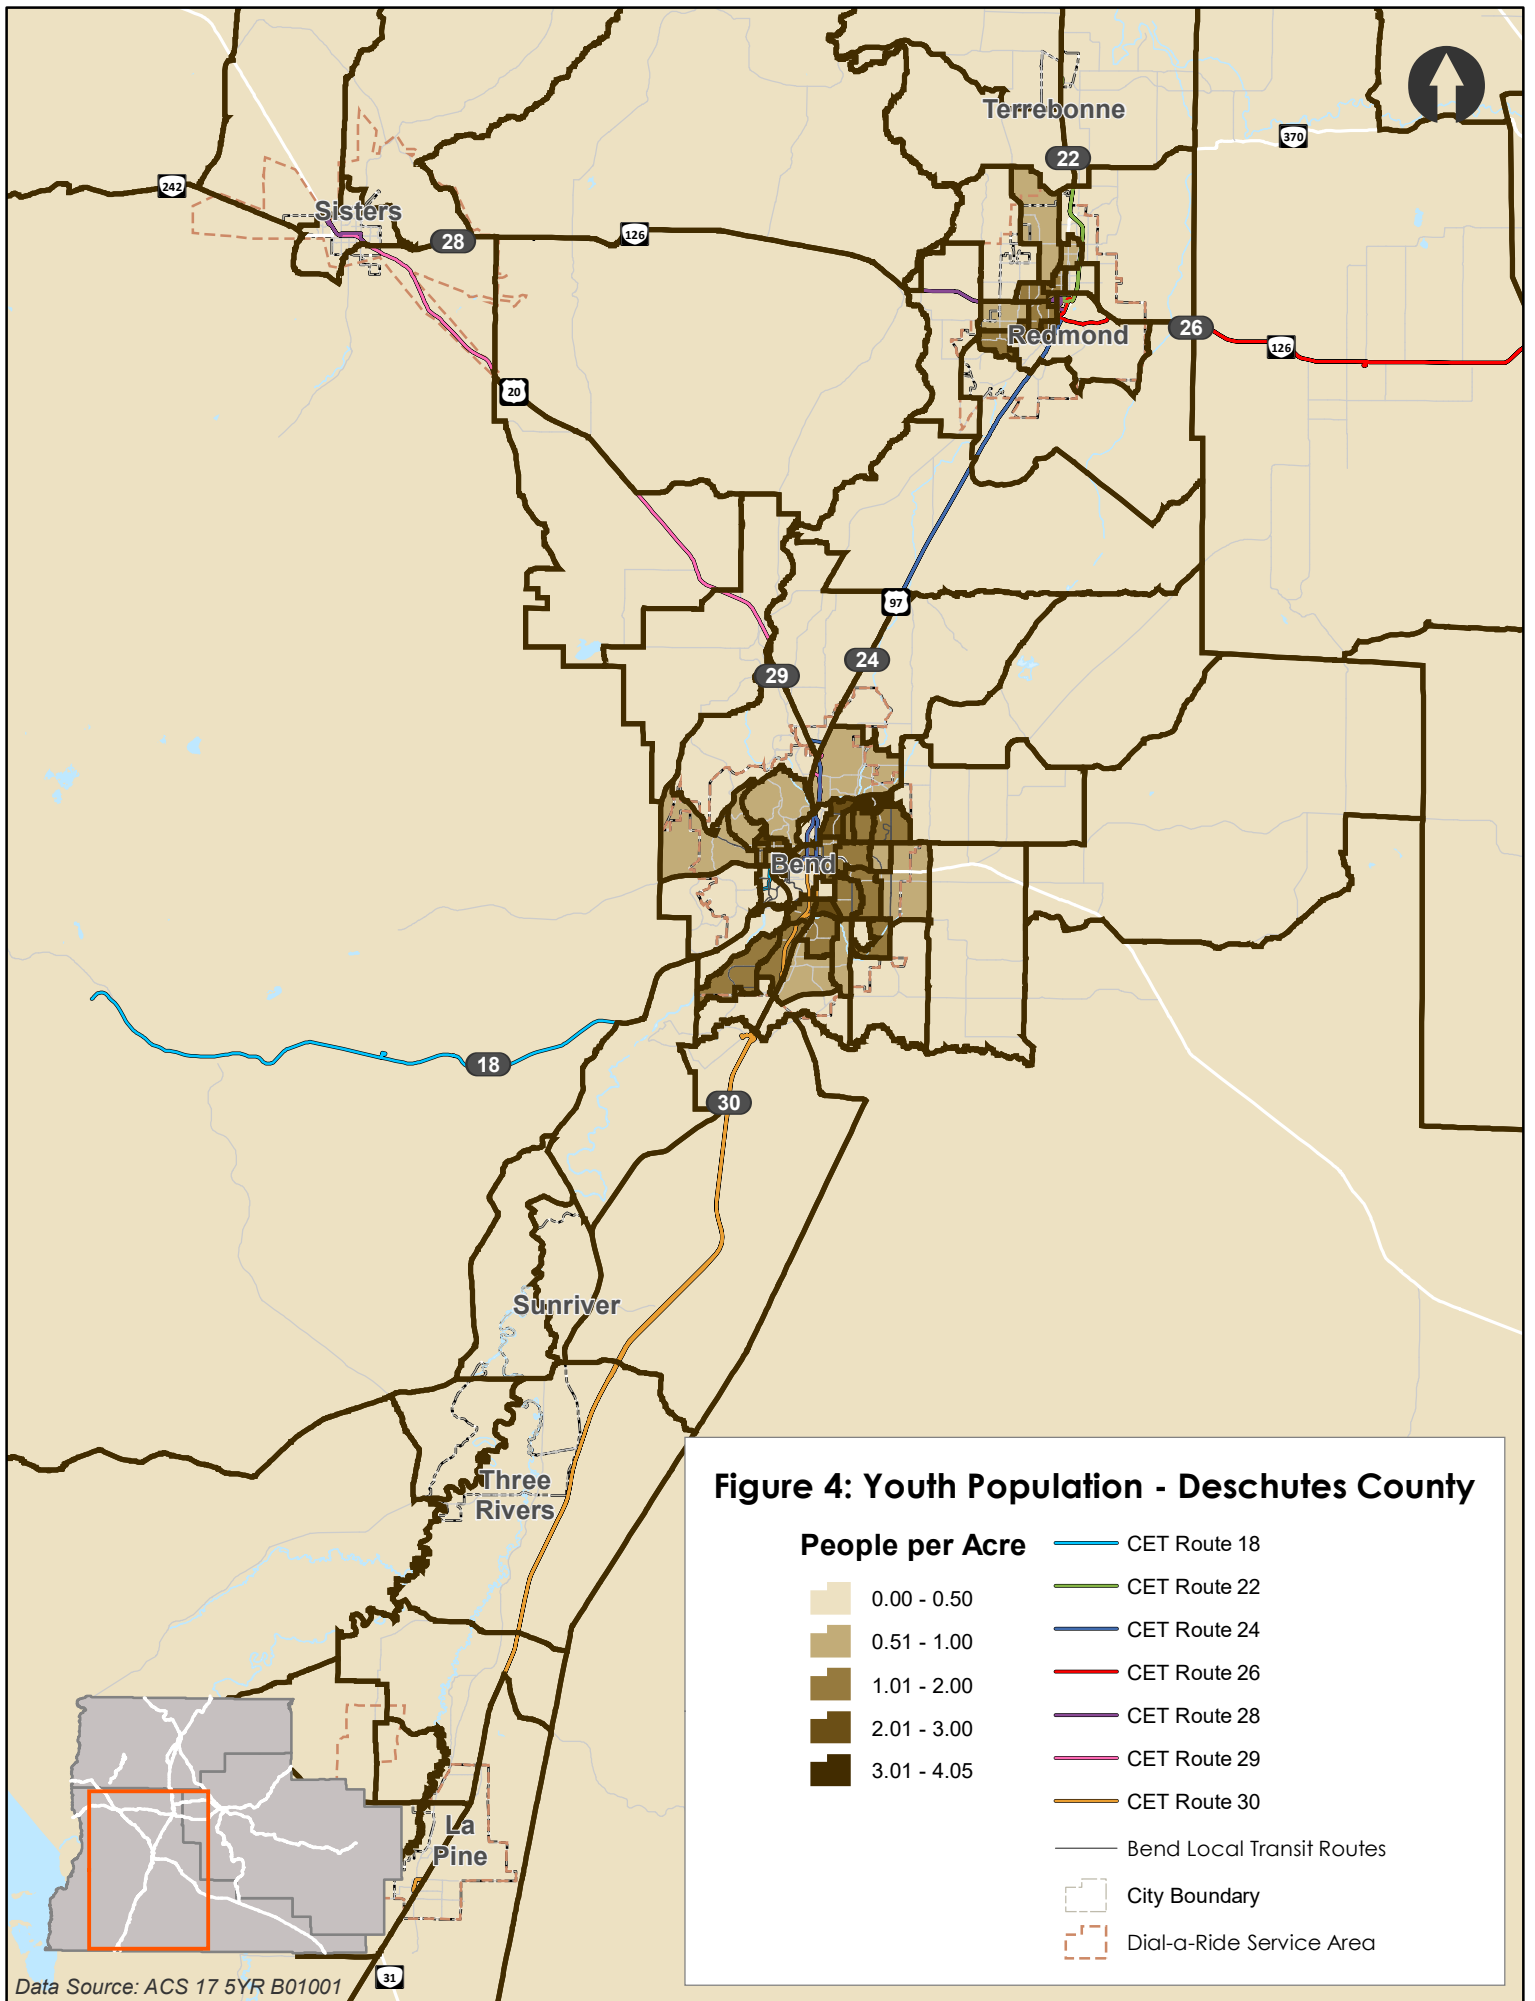

82 Youth

Metolius

443 Youth

SW EUREKA LN

361

22

Figure 4: Youth Population - Metolius

- People per Acre**
- 0.00 - 0.50
- CET Route 22
- City Boundary

Data Source: ACS 17 5YR B01001

Data Source: ACS 17 5YR B01001

Figure 4: Youth Population - Deschutes County

People per Acre

- 0.00 - 0.50
- 0.51 - 1.00
- 1.01 - 2.00
- 2.01 - 3.00
- 3.01 - 4.05

- CET Route 18
- CET Route 22
- CET Route 24
- CET Route 26
- CET Route 28
- CET Route 29
- CET Route 30
- Bend Local Transit Routes
- City Boundary
- Dial-a-Ride Service Area

Data Source: ACS 17 5YR B01001

Data Source: ACS 17 5YR B01001

Data Source: ACS 17 5YR B01001

Data Source: ACS 17 5YR B01001