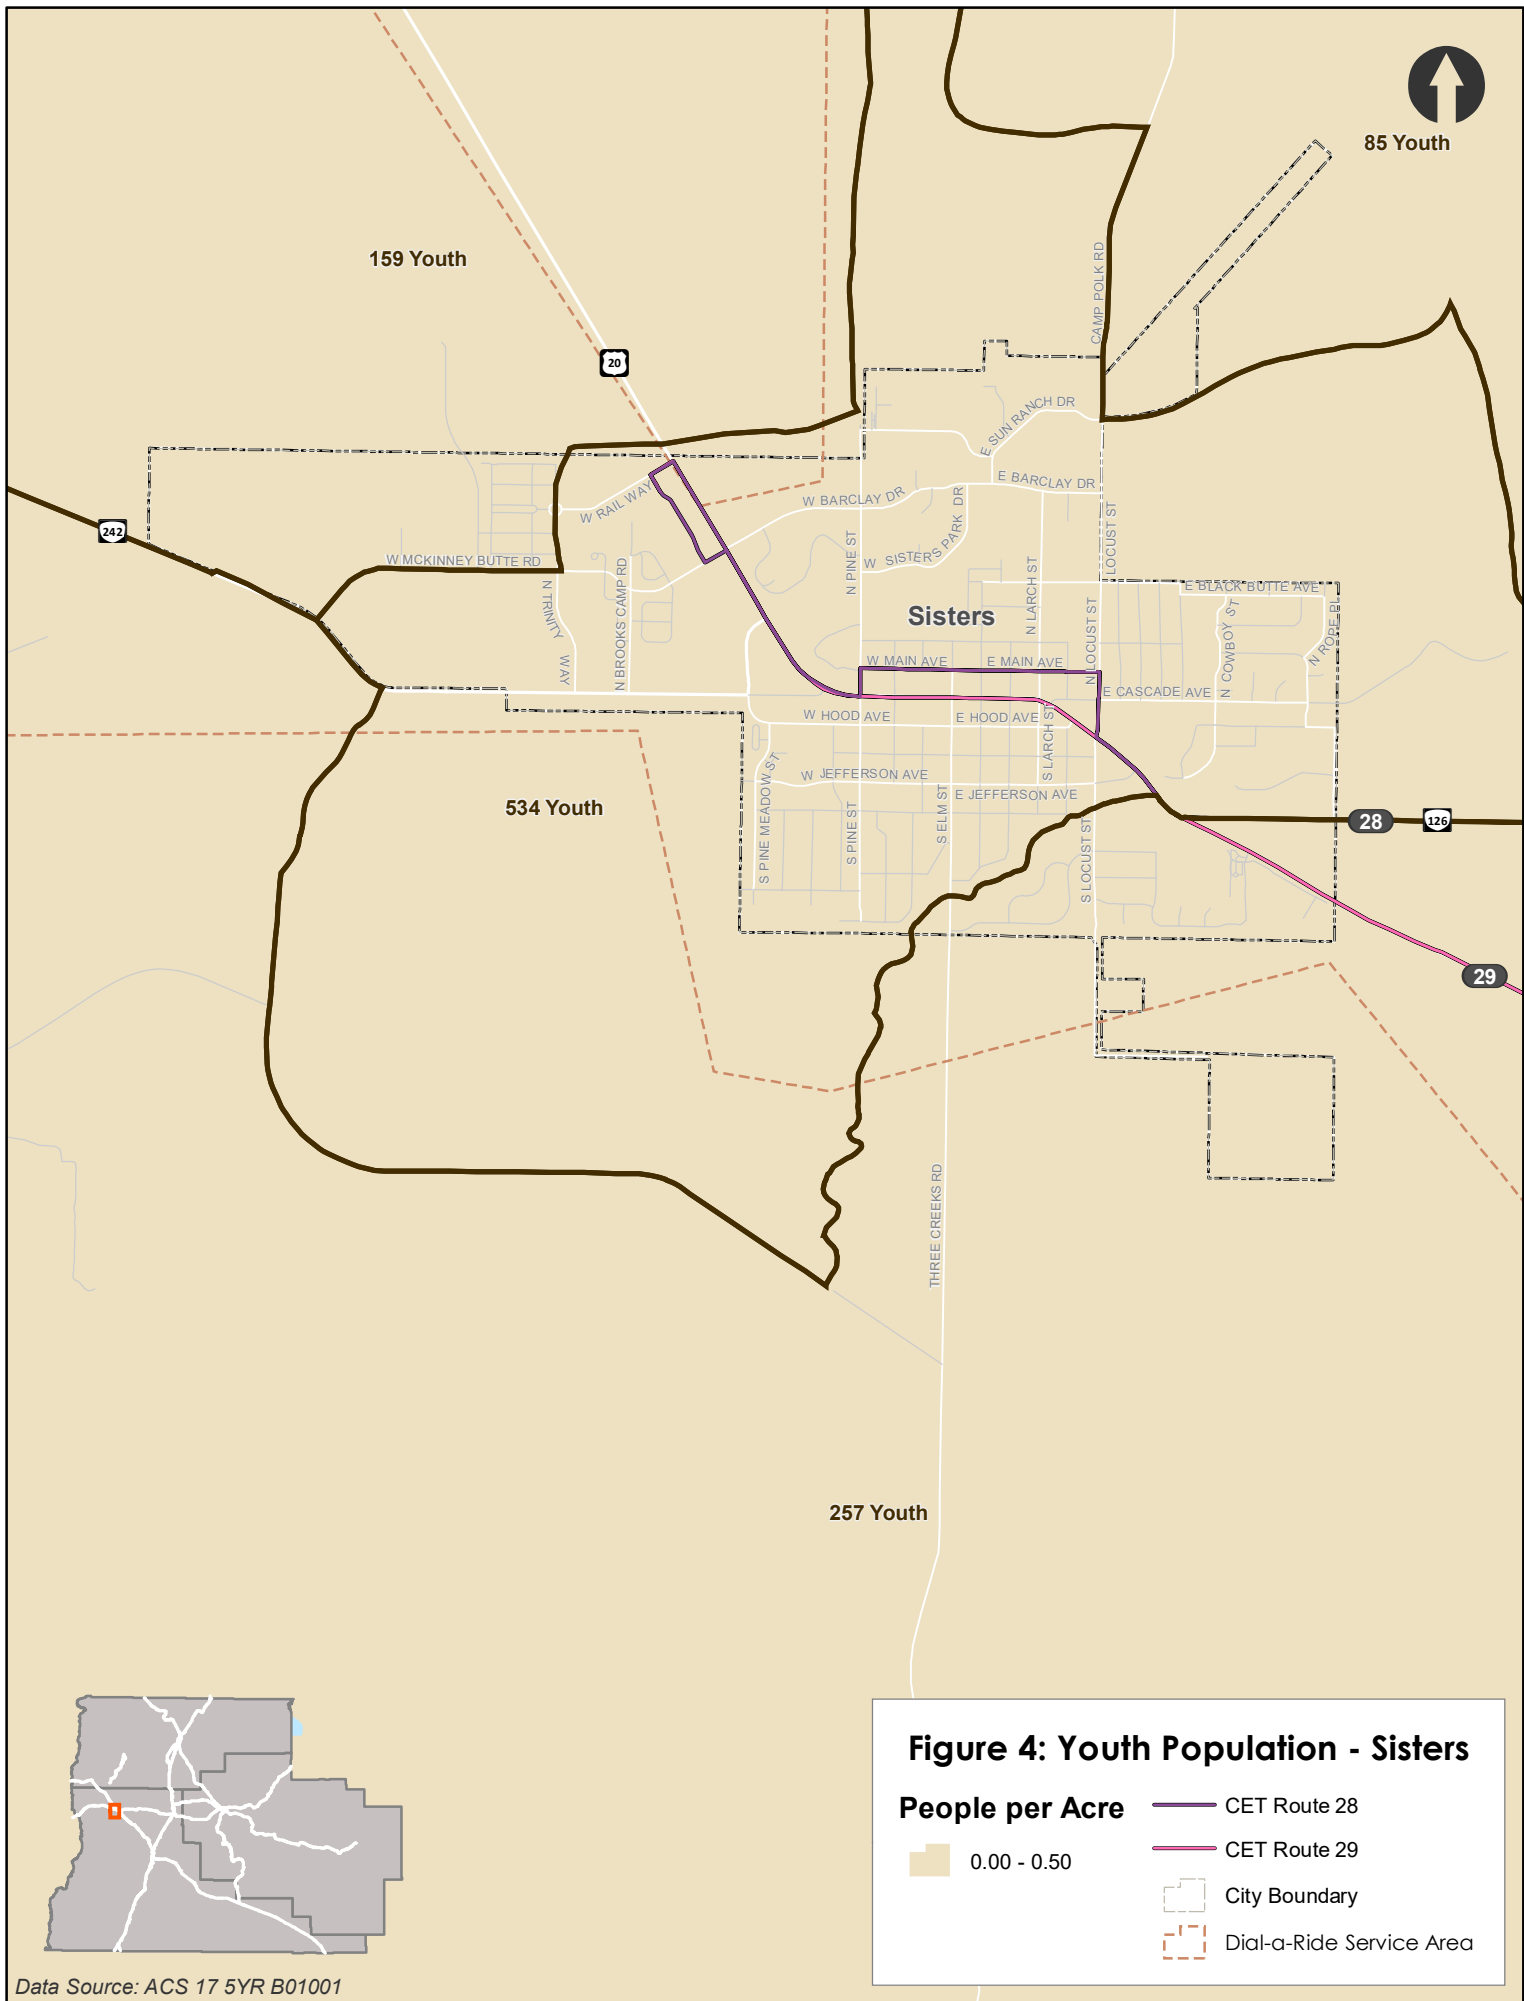

82 Youth

Metolius

443 Youth

SW EUREKA LN

361

22

Figure 4: Youth Population - Metolius

- People per Acre**
- 0.00 - 0.50
- CET Route 22
- City Boundary

Data Source: ACS 17 5YR B01001

Data Source: ACS 17 5YR B01001

Figure 4: Youth Population - Deschutes County

People per Acre

- 0.00 - 0.50
- 0.51 - 1.00
- 1.01 - 2.00
- 2.01 - 3.00
- 3.01 - 4.05

- CET Route 18
- CET Route 22
- CET Route 24
- CET Route 26
- CET Route 28
- CET Route 29
- CET Route 30
- Bend Local Transit Routes
- City Boundary
- Dial-a-Ride Service Area

Data Source: ACS 17 5YR B01001

Data Source: ACS 17 5YR B01001

Data Source: ACS 17 5YR B01001

Data Source: ACS 17 5YR B01001