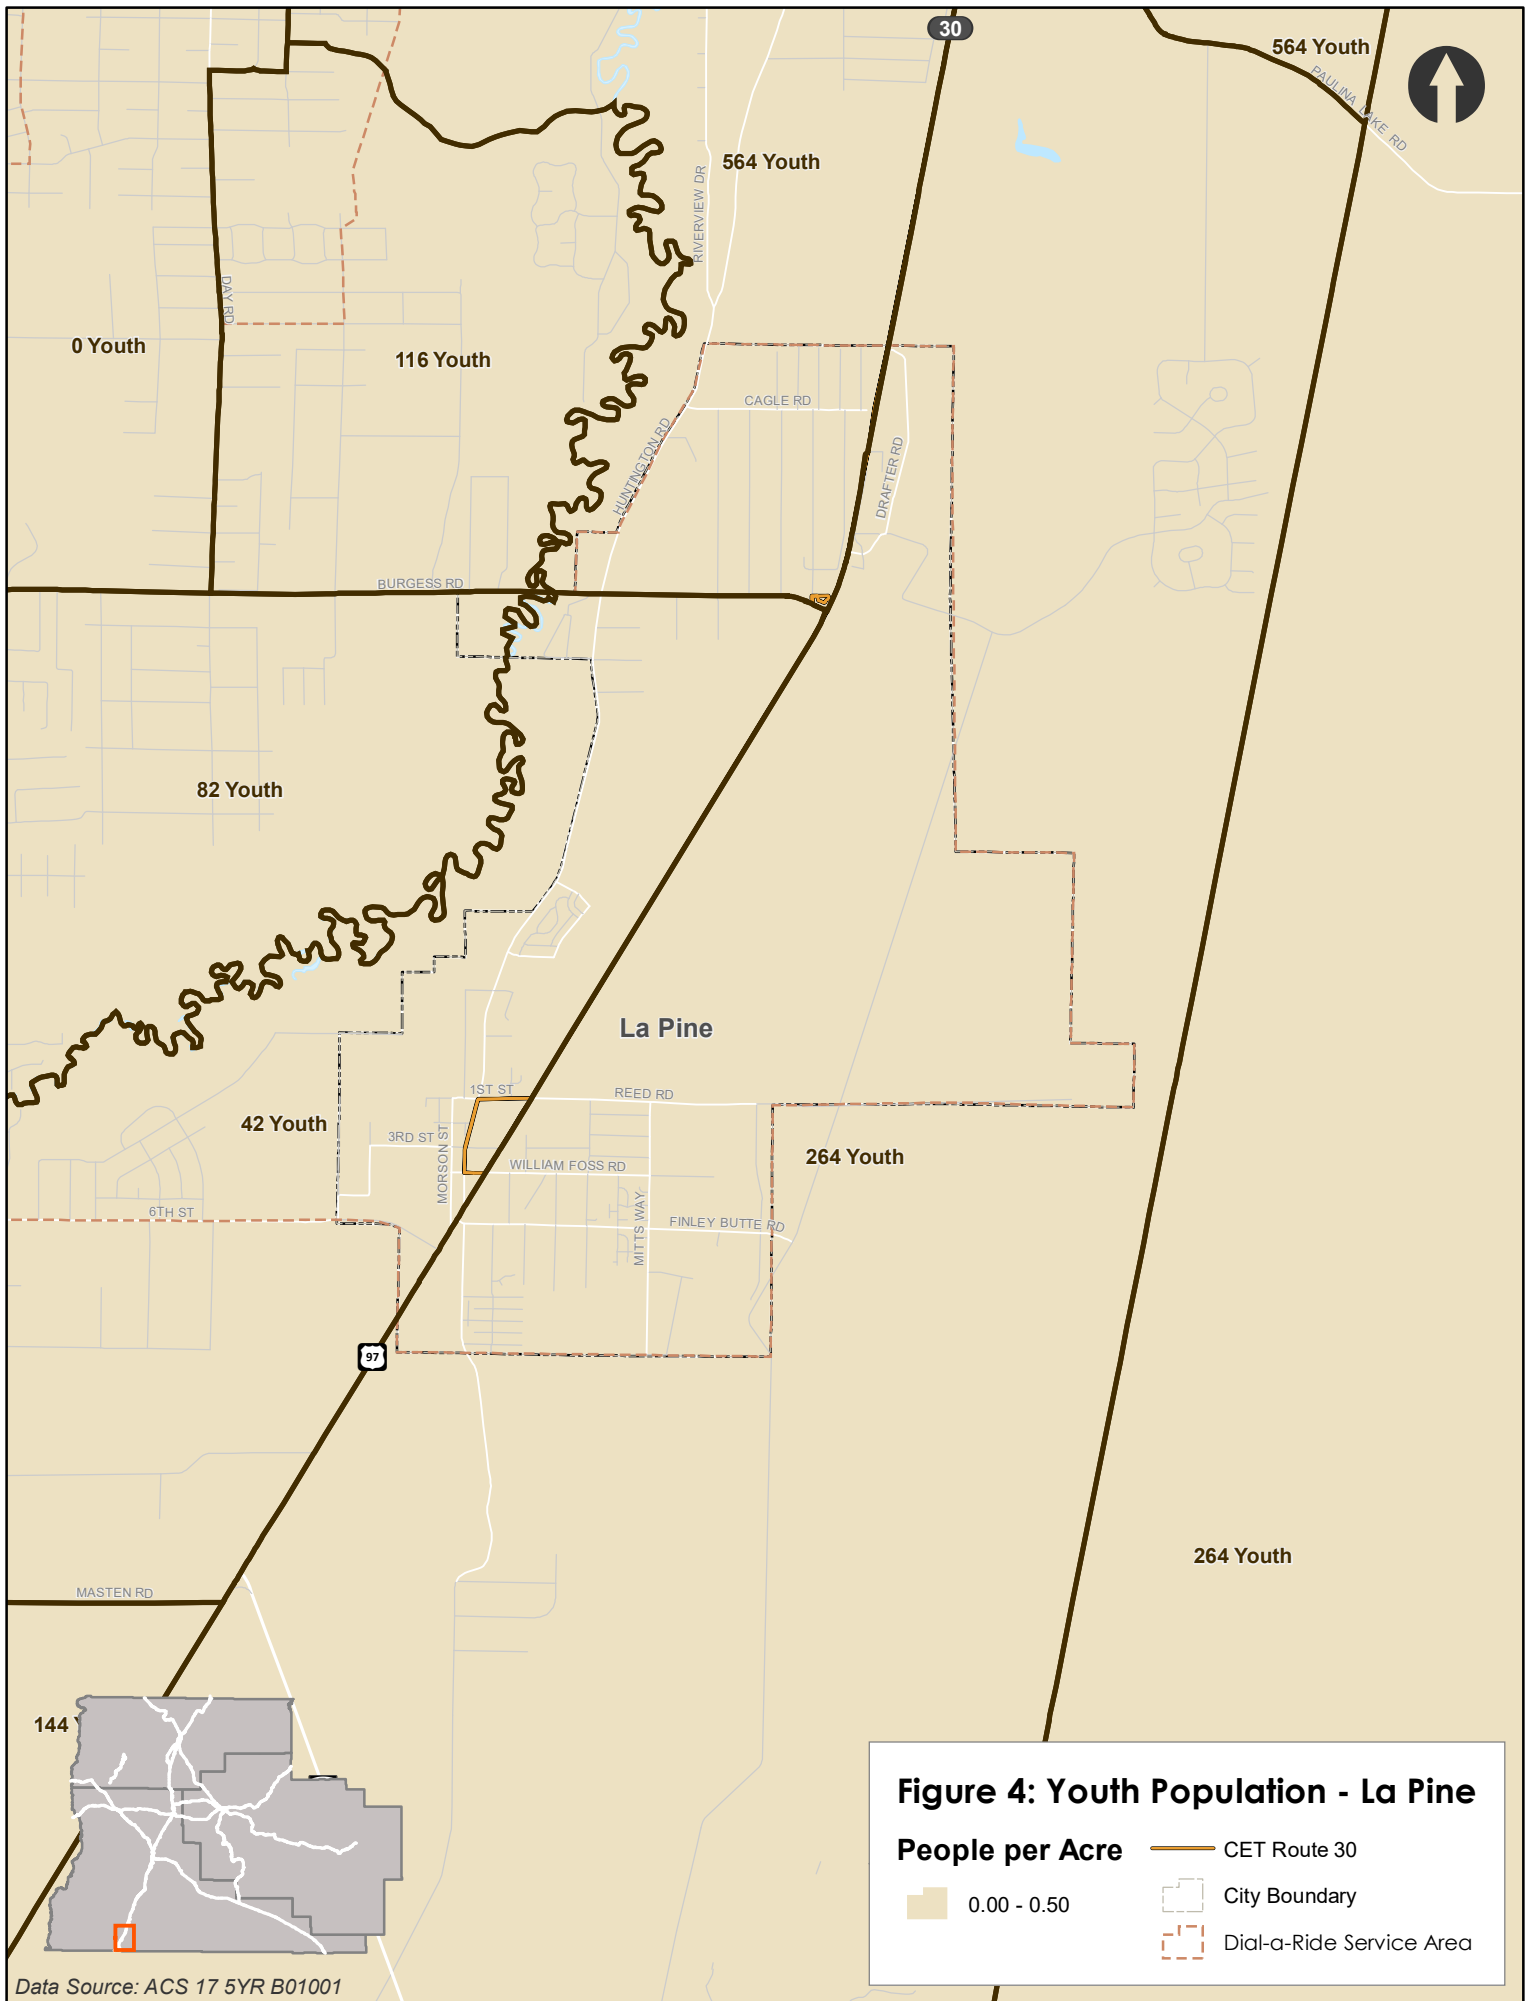

82 Youth

Metolius

443 Youth

SW EUREKA LN

361

22

Figure 4: Youth Population - Metolius

- People per Acre**
- 0.00 - 0.50
- CET Route 22
- City Boundary

Data Source: ACS 17 5YR B01001

Data Source: ACS 17 5YR B01001

Figure 4: Youth Population - Deschutes County

People per Acre

- 0.00 - 0.50
- 0.51 - 1.00
- 1.01 - 2.00
- 2.01 - 3.00
- 3.01 - 4.05

- CET Route 18
- CET Route 22
- CET Route 24
- CET Route 26
- CET Route 28
- CET Route 29
- CET Route 30
- Bend Local Transit Routes
- City Boundary
- Dial-a-Ride Service Area

Data Source: ACS 17 5YR B01001

Data Source: ACS 17 5YR B01001

Data Source: ACS 17 5YR B01001

Data Source: ACS 17 5YR B01001